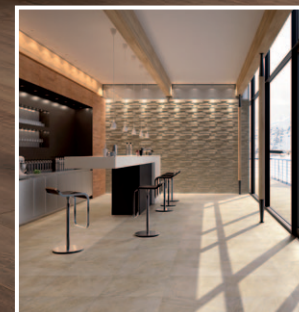

tu lo SCEGLI

noi lo REALIZZIAMO

tu lo VIVI

PAVIMENTI E RIVESTIMENTI

- Pavimenti e rivestimenti interni in legno
- Pavimenti e rivestimenti interni in ceramica
- Pavimenti esterni e opere di corredo giardino
- Pavimenti in resina
- Laminati e sopraelevati
- Creazione mosaici
- Pareti di arredo

Dal 1980 operiamo anche nella costruzione e ristrutturazioni di edifici residenziali maturando particolare esperienza nel restauro. Su richiesta del cliente operiamo come unici interlocutori, provvedendo direttamente al coordinamento ed alla programmazione temporale di tutte le opere necessarie per consegnare l'opera finita. Eseguiamo pavimenti e rivestimenti in **resina spatolata** con varie finiture, opere uniche e personalizzate.

EDILIZIA PUBBLICA E PRIVATA

- Ristrutturazione edile
- Manutenzione programmata
- Opere di recupero/restauro
- Nuove costruzioni
- Interventi di recupero idrico